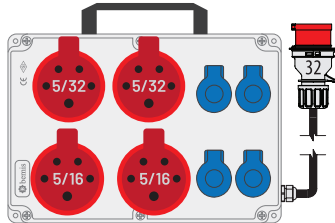

BKP-8280-0007
1.276,80 TL

BKP-8296-2004
FİYAT ALIN

BKP-8249-4007
1.938,60 TL

BKP-8226-6008
FİYAT ALIN

BKP-8229-2697
1.671,30 TL

KULPLU KABLOLU
120x255x80mm**Kablo Uzunluğu**
1,5 metre**Termal Sigorta****PG16 / PG21**
Rekor**ABS****IP44****1****BKP77215-2007**
918,00 TL**BKP7716-1008**
FİYAT ALIN**BKP77216-2007**
1.004,40 TL**BKP37219-1004**
FİYAT ALIN**BKP37219-2003**
1.125,90 TL**KULPLU KABLOLU**
210x300x90mm**Kablo Uzunluğu**
1,5 metre**Termal Sigorta****PG16 / PG21**
Rekor**ABS****IP44****1****BKP78226-4007**
2.097,90 TL**BKP78226-4005**
1.571,40 TL**BKP38229-4003**
1.741,50 TL**BKP38249-4007**
2.319,30 TL**BKP38229-2647**
2.230,20 TL**BKP98280-0007**
1.465,60 TL**BKP98290-0008**
FİYAT ALIN**BKP38229-5008**
FİYAT ALIN**BKP78226-5008**
FİYAT ALIN