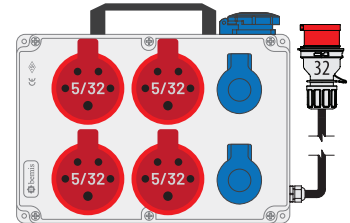

BKP-8280-0007
1.276,80 TL

BKP-8296-2004
FİYAT ALIN

BKP-8249-4007
1.938,60 TL

BKP-8226-6008
FİYAT ALIN

BKP-8229-2697
1.671,30 TL

KULPLU KABLOLU
120x255x80mm**Kablo Uzunluğu**
1,5 metre**Termal Sigorta****PG16 / PG21**
Rekor**ABS****IP44****1****BKP77215-2007**
918,00 TL**BKP7716-1008**
FİYAT ALIN**BKP77216-2007**
1.004,40 TL**BKP37219-1004**
FİYAT ALIN**BKP37219-2003**
1.125,90 TL**KULPLU KABLOLU**
210x300x90mm**Kablo Uzunluğu**
1,5 metre**Termal Sigorta****PG16 / PG21**
Rekor**ABS****IP44****1****BKP78226-4007**
2.097,90 TL**BKP78226-4005**
1.571,40 TL**BKP38229-4003**
1.741,50 TL**BKP38249-4007**
2.319,30 TL**BKP38229-2647**
2.230,20 TL**BKP98280-0007**
1.465,60 TL**BKP98290-0008**
FİYAT ALIN**BKP38229-5008**
FİYAT ALIN**BKP78226-5008**
FİYAT ALIN