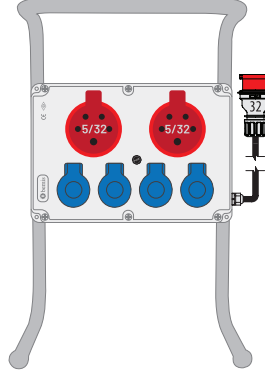

BKP38229-4011
2.188,80 TL