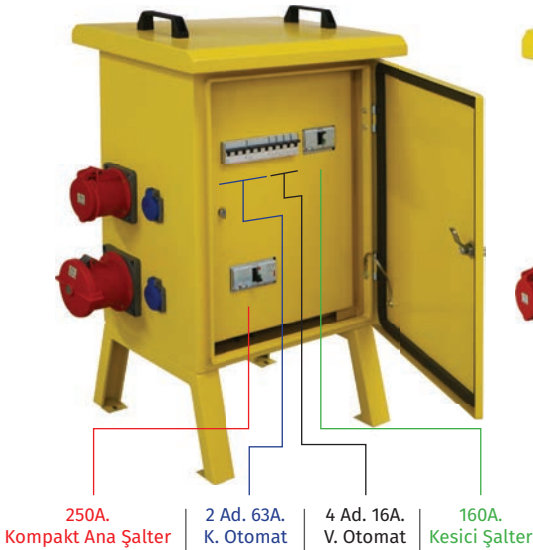

550x900x420mm (16A. - 32A. Priz Montajlı Ölçüleri)
700x900x420mm (63A. - 125A. Priz Montajlı Ölçüleri)

Ürün Kodu	Açıklama	IP	Kutu	Koli	Fiyat
BP3M2234-2188	5/32A. 380V. 2 Ad. - 5/16A. 380V. 2 Ad.-1/16A. 8 Ad. P.P.	IP44	1	0	8.088,90 TL
BP3M2434-8020	5/32A. 380V. 4 Ad. - 1/16A. 8 Ad. P.P.	IP44	1	0	8.150,45 TL
BP3M2418-8020	5/16A. 380V. 4 Ad. - 1/16A. 8 Ad. P.P.	IP44	1	0	8.027,35 TL
BP3M2805-8020	3/25A. 380V. 8 Ad. - 1/16A. 8 Ad. P.P.	IP44	1	0	8.365,95 TL
BP3M2249-2348	5/63A. 380V. 2 Ad. - 5/32A. 380V. 2 Ad.-1/16A. 8 Ad. P.P.	IP44	1	0	9.135,45 TL
BP3M2444-8020	4/63A. 380V. 4 Ad. - 1/16A. 8 Ad. P.P.	IP44	1	0	9.474,00 TL
BP3M2449-8020	5/63A. 380V. 4 Ad. - 1/16A. 8 Ad. P.P.	IP44	1	0	10.135,75 TL
BP3M2255-2444	4/125A. 380V. 2 Ad. - 4/63A. 380V. 2 Ad.-1/16A. 4 Ad. P.P.	IP44	1	0	11.166,90 TL
BP3M2260-2454	5/125A. 380V. 2 Ad. - 5/63A. 380V. 2 Ad.-1/16A. 4 Ad. P.P.	IP44	1	0	11.705,55 TL

Montajlı Panolar (Prizler ve Kablo Montajı Dahil olarak fiyatlandırılmıştır)

Fabrikada Tam Montajı Yapılmış
Sevkiyat Hali

Fabrikada Tam Montajı Yapılmış
Sevkiyat Hali

Fabrikada Priz Montajı Yapılmış
Sevkiyat Hali

Kablo montajlı şantiye panolarında fiyatlara; otomat, kaçak akım ve kompakt şalterler **dahil değildir**.
Temini müşteri tarafından sağlanması halinde montajı **ücretsiz** olarak yapılmaktadır.