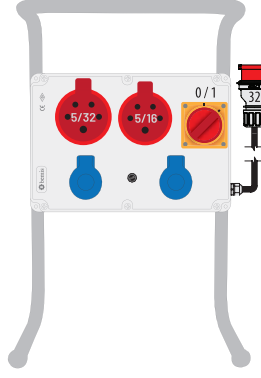

BKP38296-2013
FİYAT ALIN