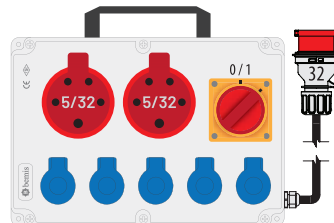

BKP-8280-0007
1.276,80 TL

BKP-8296-2004
FİYAT ALIN

BKP-8249-4007
1.938,60 TL

BKP-8226-6008
FİYAT ALIN

BKP-8229-2697
1.671,30 TL

KULPLU KABLOLU
120x255x80mm**Kablo Uzunluğu**
1,5 metre**Termal Sigorta****PG16 / PG21**
Rekor**ABS****IP44****1****BKP77215-2007**
918,00 TL**BKP7716-1008**
FİYAT ALIN**BKP77216-2007**
1.004,40 TL**BKP37219-1004**
FİYAT ALIN**BKP37219-2003**
1.125,90 TL**KULPLU KABLOLU**
210x300x90mm**Kablo Uzunluğu**
1,5 metre**Termal Sigorta****PG16 / PG21**
Rekor**ABS****IP44****1****BKP78226-4007**
2.097,90 TL**BKP78226-4005**
1.571,40 TL**BKP38229-4003**
1.741,50 TL**BKP38249-4007**
2.319,30 TL**BKP38229-2647**
2.230,20 TL**BKP98280-0007**
1.465,60 TL**BKP98290-0008**
FİYAT ALIN**BKP38229-5008**
FİYAT ALIN**BKP78226-5008**
FİYAT ALIN