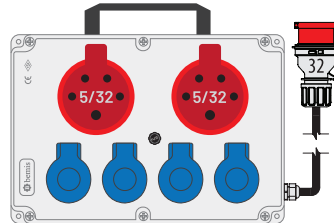

BKP-8280-0007
1.276,80 TL

BKP-8296-2004
FİYAT ALIN

BKP-8249-4007
1.938,60 TL

BKP-8226-6008
FİYAT ALIN

BKP-8229-2697
1.671,30 TL

KULPLU KABLOLU
120x255x80mm**Kablo Uzunluğu**
1,5 metre**Termal Sigorta****PG16 / PG21**
Rekor**ABS****IP44****1****BKP77215-2007**
918,00 TL**BKP7716-1008**
FİYAT ALIN**BKP77216-2007**
1.004,40 TL**BKP37219-1004**
FİYAT ALIN**BKP37219-2003**
1.125,90 TL**KULPLU KABLOLU**
210x300x90mm**Kablo Uzunluğu**
1,5 metre**Termal Sigorta****PG16 / PG21**
Rekor**ABS****IP44****1****BKP78226-4007**
2.097,90 TL**BKP78226-4005**
1.571,40 TL**BKP38229-4003**
1.741,50 TL**BKP38249-4007**
2.319,30 TL**BKP38229-2647**
2.230,20 TL**BKP98280-0007**
1.465,60 TL**BKP98290-0008**
FİYAT ALIN**BKP38229-5008**
FİYAT ALIN**BKP78226-5008**
FİYAT ALIN