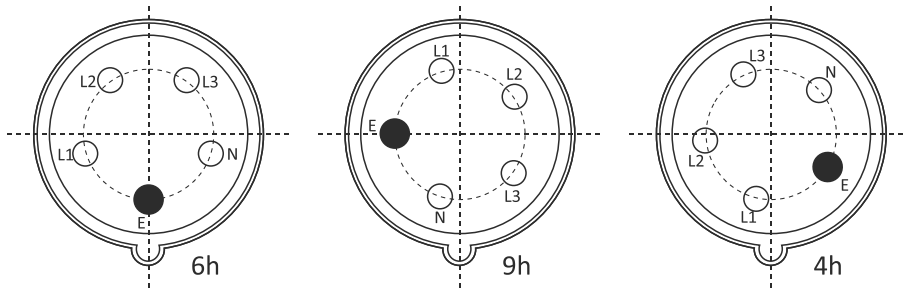

IEC 60309'a göre endüstriyel fiş ve priz standartları çizelgesi ve renk tablosu

CEE Norm

Renk ve Saat Yön Pozisyon
Teknik Çizelge

ULUSLARARASI STANDARTLARINDA PRİZLERDE KULLANILAN ÇİZELGE

KUTUP SAYISI - HIZ VOLTAJ - AMPER SAAT YÖN
POZİSYONUNA GÖRE RENK KODLARI

Prizin önden görünüşüne göre topraklama kontağı pozisyonları