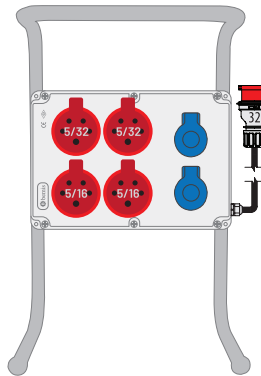

BKP98280-0012
1.593,60 TL

BKP38229-26212
2.157,30 TL

InterLock®

16A.

32A.

63A.

CEE Norm Interlock Priz 380V. 3P+E+N (ABS)

Ürün Kodu	Açıklama	IP	Kutu	Koli	Fiyat
BC1-1403-7540	3/16A. 90° Eğik Duvar Priz	IP67	1	0	1.850,00 TL
BC1-1403-7560	3/16A. Düz Duvar Priz	IP67	1	0	1.750,00 TL
BC1-1504-7540	4/16A. 90° Eğik Duvar Priz	IP67	1	0	1.900,00 TL
BC1-1504-7560	4/16A. Düz Duvar Priz	IP67	1	0	1.780,00 TL
BC1-1505-7540	5/16A. 90° Eğik Duvar Priz	IP67	1	0	1.900,00 TL
BC1-1505-7560	5/16A. Düz Duvar Priz	IP67	1	0	1.810,00 TL
BC1-3403-7540	3/32A. 90° Eğik Duvar Priz	IP67	1	0	1.900,00 TL
BC1-3504-7540	4/32A. 90° Eğik Duvar Priz	IP67	1	0	1.990,00 TL
BC1-3505-7540	5/32A. 90° Eğik Duvar Priz	IP67	1	0	2.050,00 TL
BC1-4504-7540	4/63A. 90° Eğik Duvar Priz	IP67	1	0	4.500,00 TL
BC1-4505-7540	5/63A. 90° Eğik Duvar Priz	IP67	1	0	4.700,00 TL