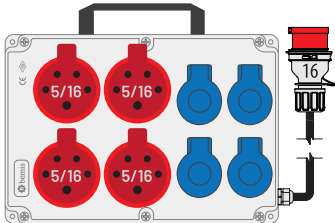

BKP-8280-0007
1.276,80 TL

BKP-8296-2004
FİYAT ALIN

BKP-8249-4007
1.938,60 TL

BKP-8226-6008
FİYAT ALIN

BKP-8229-2697
1.671,30 TL

KULPLU KABLOLU
120x255x80mm**Kablo Uzunluğu**
1,5 metre**Termal Sigorta****PG16 / PG21**
Rekor**ABS****IP44****1****BKP77215-2007**
918,00 TL**BKP7716-1008**
FİYAT ALIN**BKP77216-2007**
1.004,40 TL**BKP37219-1004**
FİYAT ALIN**BKP37219-2003**
1.125,90 TL**KULPLU KABLOLU**
210x300x90mm**Kablo Uzunluğu**
1,5 metre**Termal Sigorta****PG16 / PG21**
Rekor**ABS****IP44****1****BKP78226-4007**
2.097,90 TL**BKP78226-4005**
1.571,40 TL**BKP38229-4003**
1.741,50 TL**BKP38249-4007**
2.319,30 TL**BKP38229-2647**
2.230,20 TL**BKP98280-0007**
1.465,60 TL**BKP98290-0008**
FİYAT ALIN**BKP38229-5008**
FİYAT ALIN**BKP78226-5008**
FİYAT ALIN