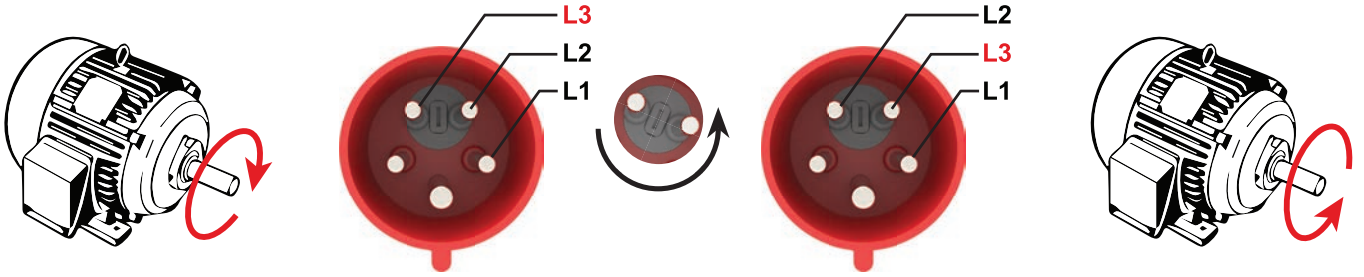

Enversör Connector®

Enversör Fiş

Seyyar makinelerde ters dönme sorunu yaşanır, Enversör fiş ile 5 saniyede tornavida yardımı ile sorunu çözün.

3 Fazlı motorlarda faz sıralamasının değişimi Enversör fiş ile 5 saniyede yapılır. (Polyamid 6)

5/16A. BC1-1505-2050
5/32A. BC1-3505-2050

IP44

5/16A. BC1-1505-2080
5/32A. BC1-3505-2080

IP44

5/16A. BC1-1505-2070
5/32A. BC1-3505-2070

IP44

5/16A. BC1-1505-2060
5/32A. BC1-3505-2060

IP44

5/16A. BC1-1505-7050
5/32A. BC1-3505-7050

IP67

5/16A. BC1-1505-7070
5/32A. BC1-3505-7070

IP67

5/16A. BC1-1505-7060
5/32A. BC1-3505-7060

IP67

5/16A. BC1-1505-2061
5/32A. BC1-3505-2061

IP44