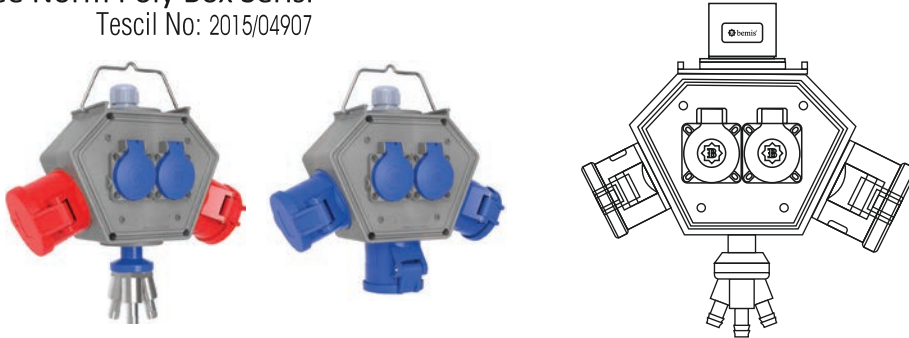

Cee Norm Poly Box Serisi
Tescil No: 2015/04907