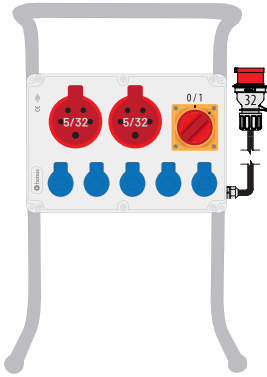

BKP38229-5015
FİYAT ALIN