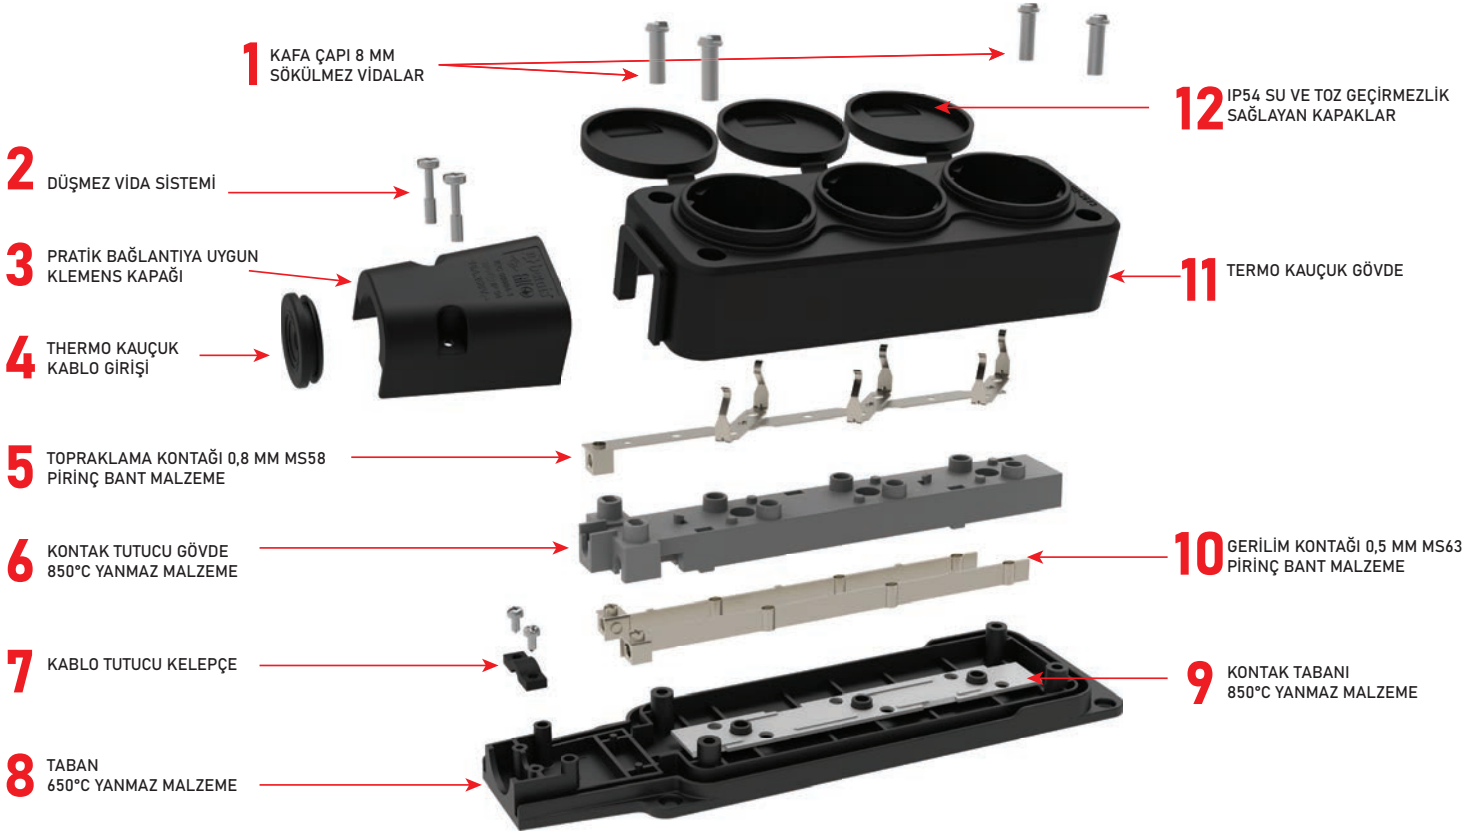

Metal - Plastik

2 YIL
GARANTİ

Yedek Parça

IP54

KAUÇUK GRUP PRİZ ÜRÜN ÖZELLİKLERİ

5 YIL
GARANTİ

IP. koruma sınıflarının tüm testleri
Bemis Laboratuvarlarında yapılmaktadır.

100
yüzde
yerli...