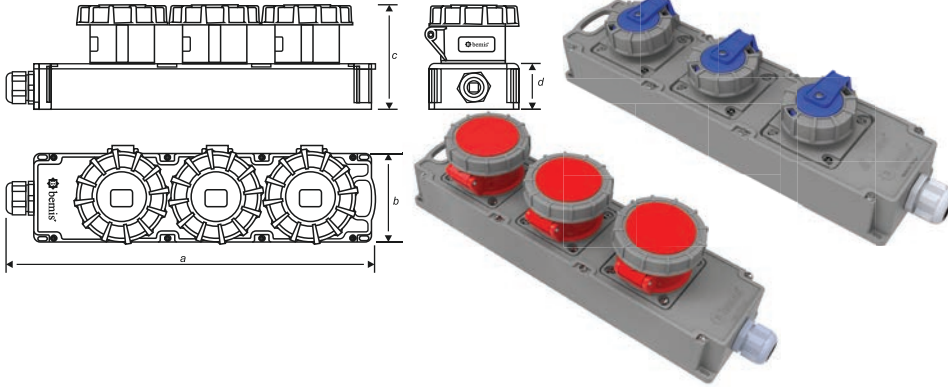

Cee Norm Grup Priz Serisi
Tescil No: 2015/04907