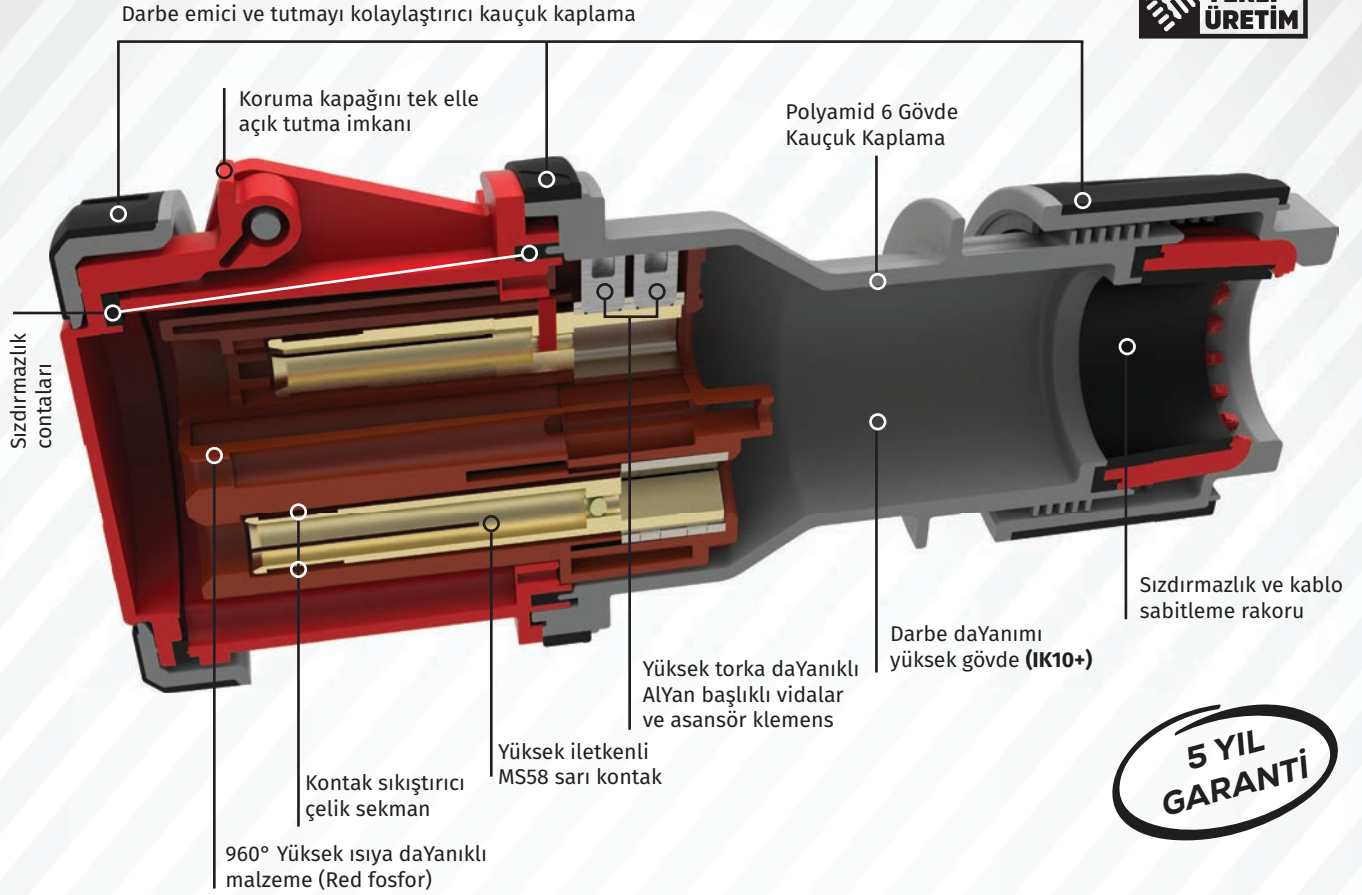

Pilot kontak kullanımı:

63/125A. 3/4/5 Kontaktlı ürünlerde Pilot Kontaktlı / Pilot Kontaksız 2 seri bulunmaktadır.

Pilot Kontak diğer kontaktlardan kısa ve incedir. Ayrı bir kablo çekilerek devre kesiciye bağlanarak kumanda devresi için kullanılır.

NOT: Kumanda devresi gerekmeyen kullanımlarda pilot kontaksız ürünlerimizin tercih edilmesi tavsiye olunur.