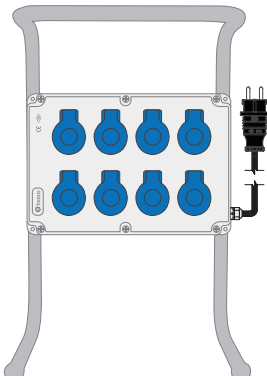

BKP98280-0012
1.593,60 TL