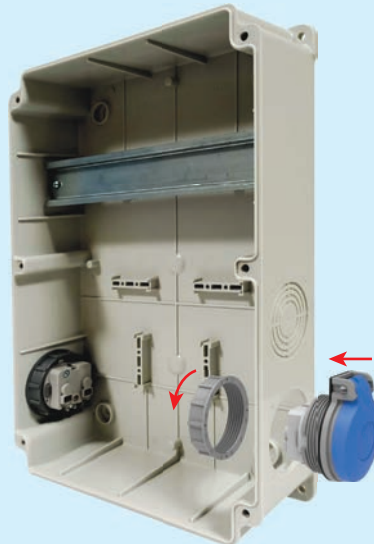

MATKAP YOK

TORNAVİDA YOK

VİDA YOK

Dünya'da ilk 16A. Somunlu Pano Priz

Çok Pratik, Vidasız MONTAJ

Kalite saygının ifadesidir!..

Günümüz koşullarında teknik adam sıkıntısı, adam saat maliyetlerinin yüksekliği biz üreticileri daha pratik, daha sağlam, tasarımlar yapmaya mecbur bırakmıştır. Biz de bu kapsamda yaptığımız AR-GE çalışmaları sonucu pano prizinde çok ciddi gelişme kaydettik. Küçük bir ürün olmasına rağmen 4 noktadan montajı yapılan ve montajı yapıldıktan sonra kablo bağlama zorluğu olan bu ürünün iki montaj zorluğunu da çözdük. Yeni ürünümüz vidasız somunlu montaj yapma imkanı ve vidasız kablo bağlama imkanı sunarak oldukça pratik ve daha sağlam olmaktadır. Tüm kullanıcıların dikkatine sunulur.