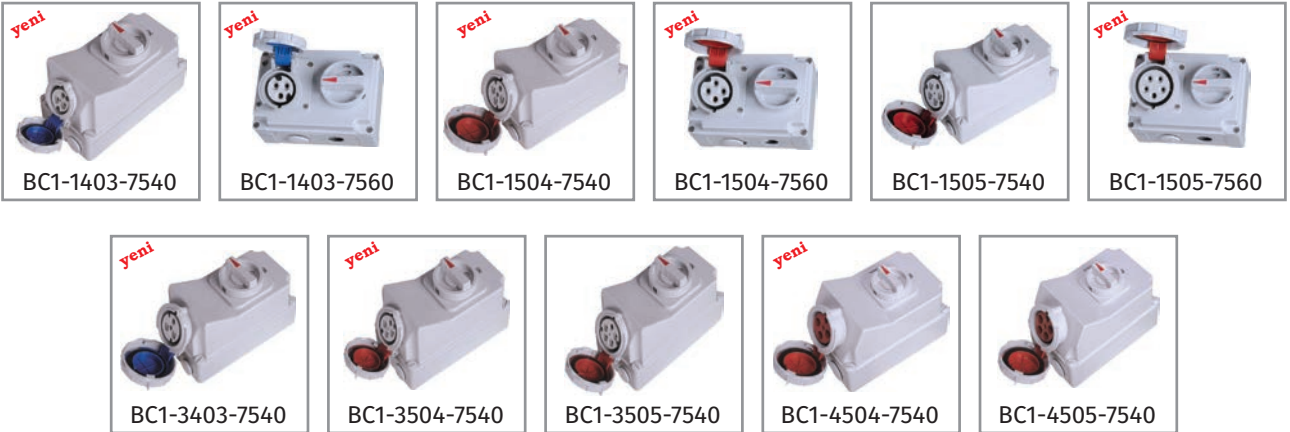

BKP98280-0012
1.593,60 TL

BKP38229-26212
2.157,30 TL

InterLock®

16A.

32A.

63A.

CEE Norm Interlock Priz 380V. 3P+E+N (ABS)

Ürün Kodu	Açıklama	IP	Kutu	Koli	Fiyat
BC1-1403-7540	3/16A. 90° Eğik Duvar Priz	IP67	1	0	1.850,00 TL
BC1-1403-7560	3/16A. Düz Duvar Priz	IP67	1	0	1.750,00 TL
BC1-1504-7540	4/16A. 90° Eğik Duvar Priz	IP67	1	0	1.900,00 TL
BC1-1504-7560	4/16A. Düz Duvar Priz	IP67	1	0	1.780,00 TL
BC1-1505-7540	5/16A. 90° Eğik Duvar Priz	IP67	1	0	1.900,00 TL
BC1-1505-7560	5/16A. Düz Duvar Priz	IP67	1	0	1.810,00 TL
BC1-3403-7540	3/32A. 90° Eğik Duvar Priz	IP67	1	0	1.900,00 TL
BC1-3504-7540	4/32A. 90° Eğik Duvar Priz	IP67	1	0	1.990,00 TL
BC1-3505-7540	5/32A. 90° Eğik Duvar Priz	IP67	1	0	2.050,00 TL
BC1-4504-7540	4/63A. 90° Eğik Duvar Priz	IP67	1	0	4.500,00 TL
BC1-4505-7540	5/63A. 90° Eğik Duvar Priz	IP67	1	0	4.700,00 TL