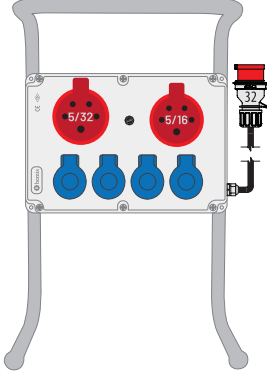

BORU AYAKLI 210x300x90mm

Kablo Uzunluęu
1,5 metre

Termal Sigorta

PG16 / PG21
Rekor

ABS

IP44

1

BKP38296-4011
2.137,60 TL