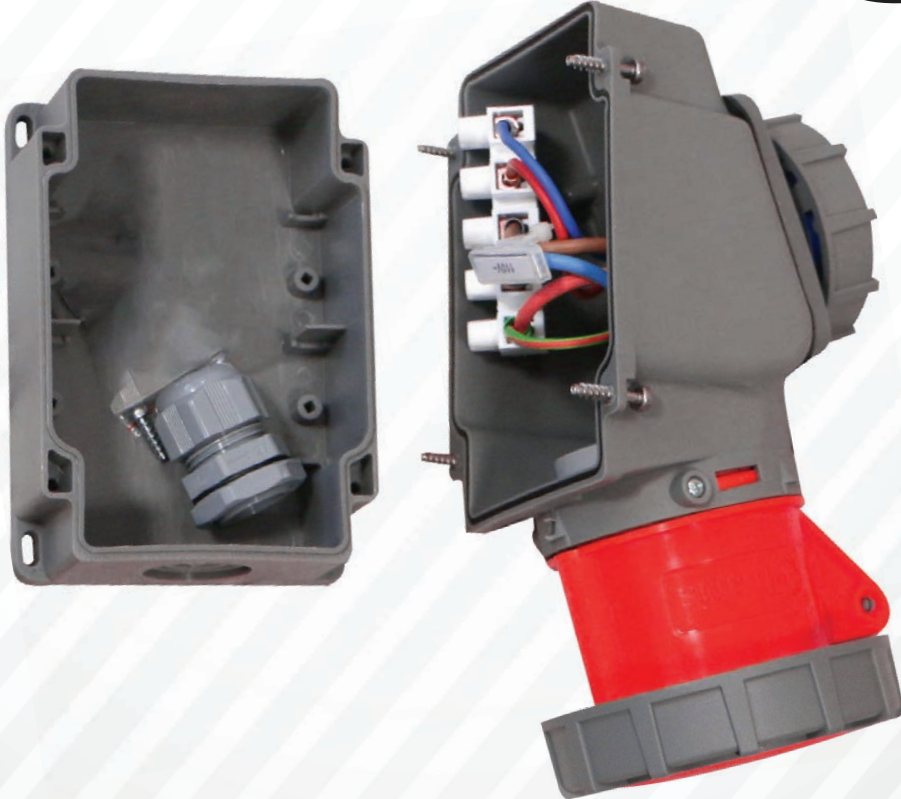

Kalite saygının ifadesidir!..

Bemis ürünleri montaj kolaylığı sayesinde tercih edilmektedir. Monofaze pano prizli tüm 90° eğik duvar prizlerimiz kablo bağlantıları yapılmış ve klamense toplanmıştır, bu uygulama 16A. / 32A. / 63A. / 125A. / 160A. duvar prizlerimizin tamamında uygulanmaktadır.

IP44

**BAĞLANTIYA HAZIR
PRATİK ÜRÜN**

**5 YIL
GARANTİ**

IP67