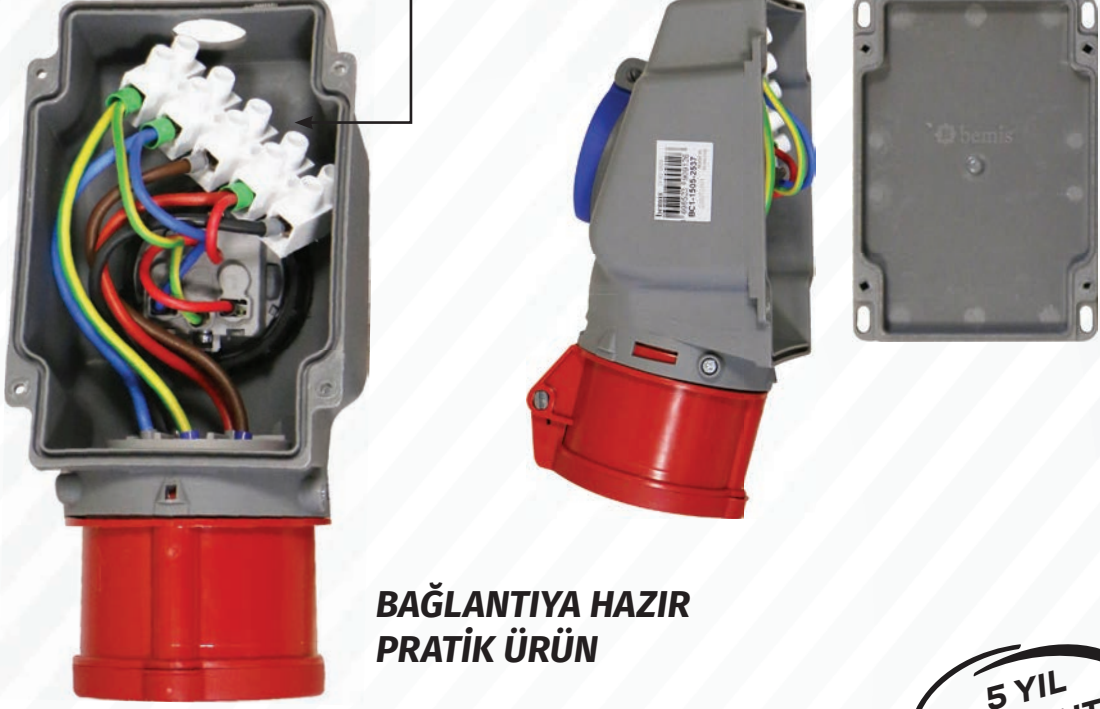

Kalite saygının ifadesidir!..

Bemis ürünleri montaj kolaylığı sayesinde tercih edilmektedir. Monofaze pano prizli tüm 90° eğik duvar prizlerimiz kablo bağlantıları yapılmış ve klamense toplanmıştır, bu uygulama 16A. / 32A. / 63A. / 125A. / 160A. duvar prizlerimizin tamamında uygulanmaktadır.

IP44

**BAĞLANTIYA HAZIR
PRATİK ÜRÜN**

**5 YIL
GARANTİ**

IP67